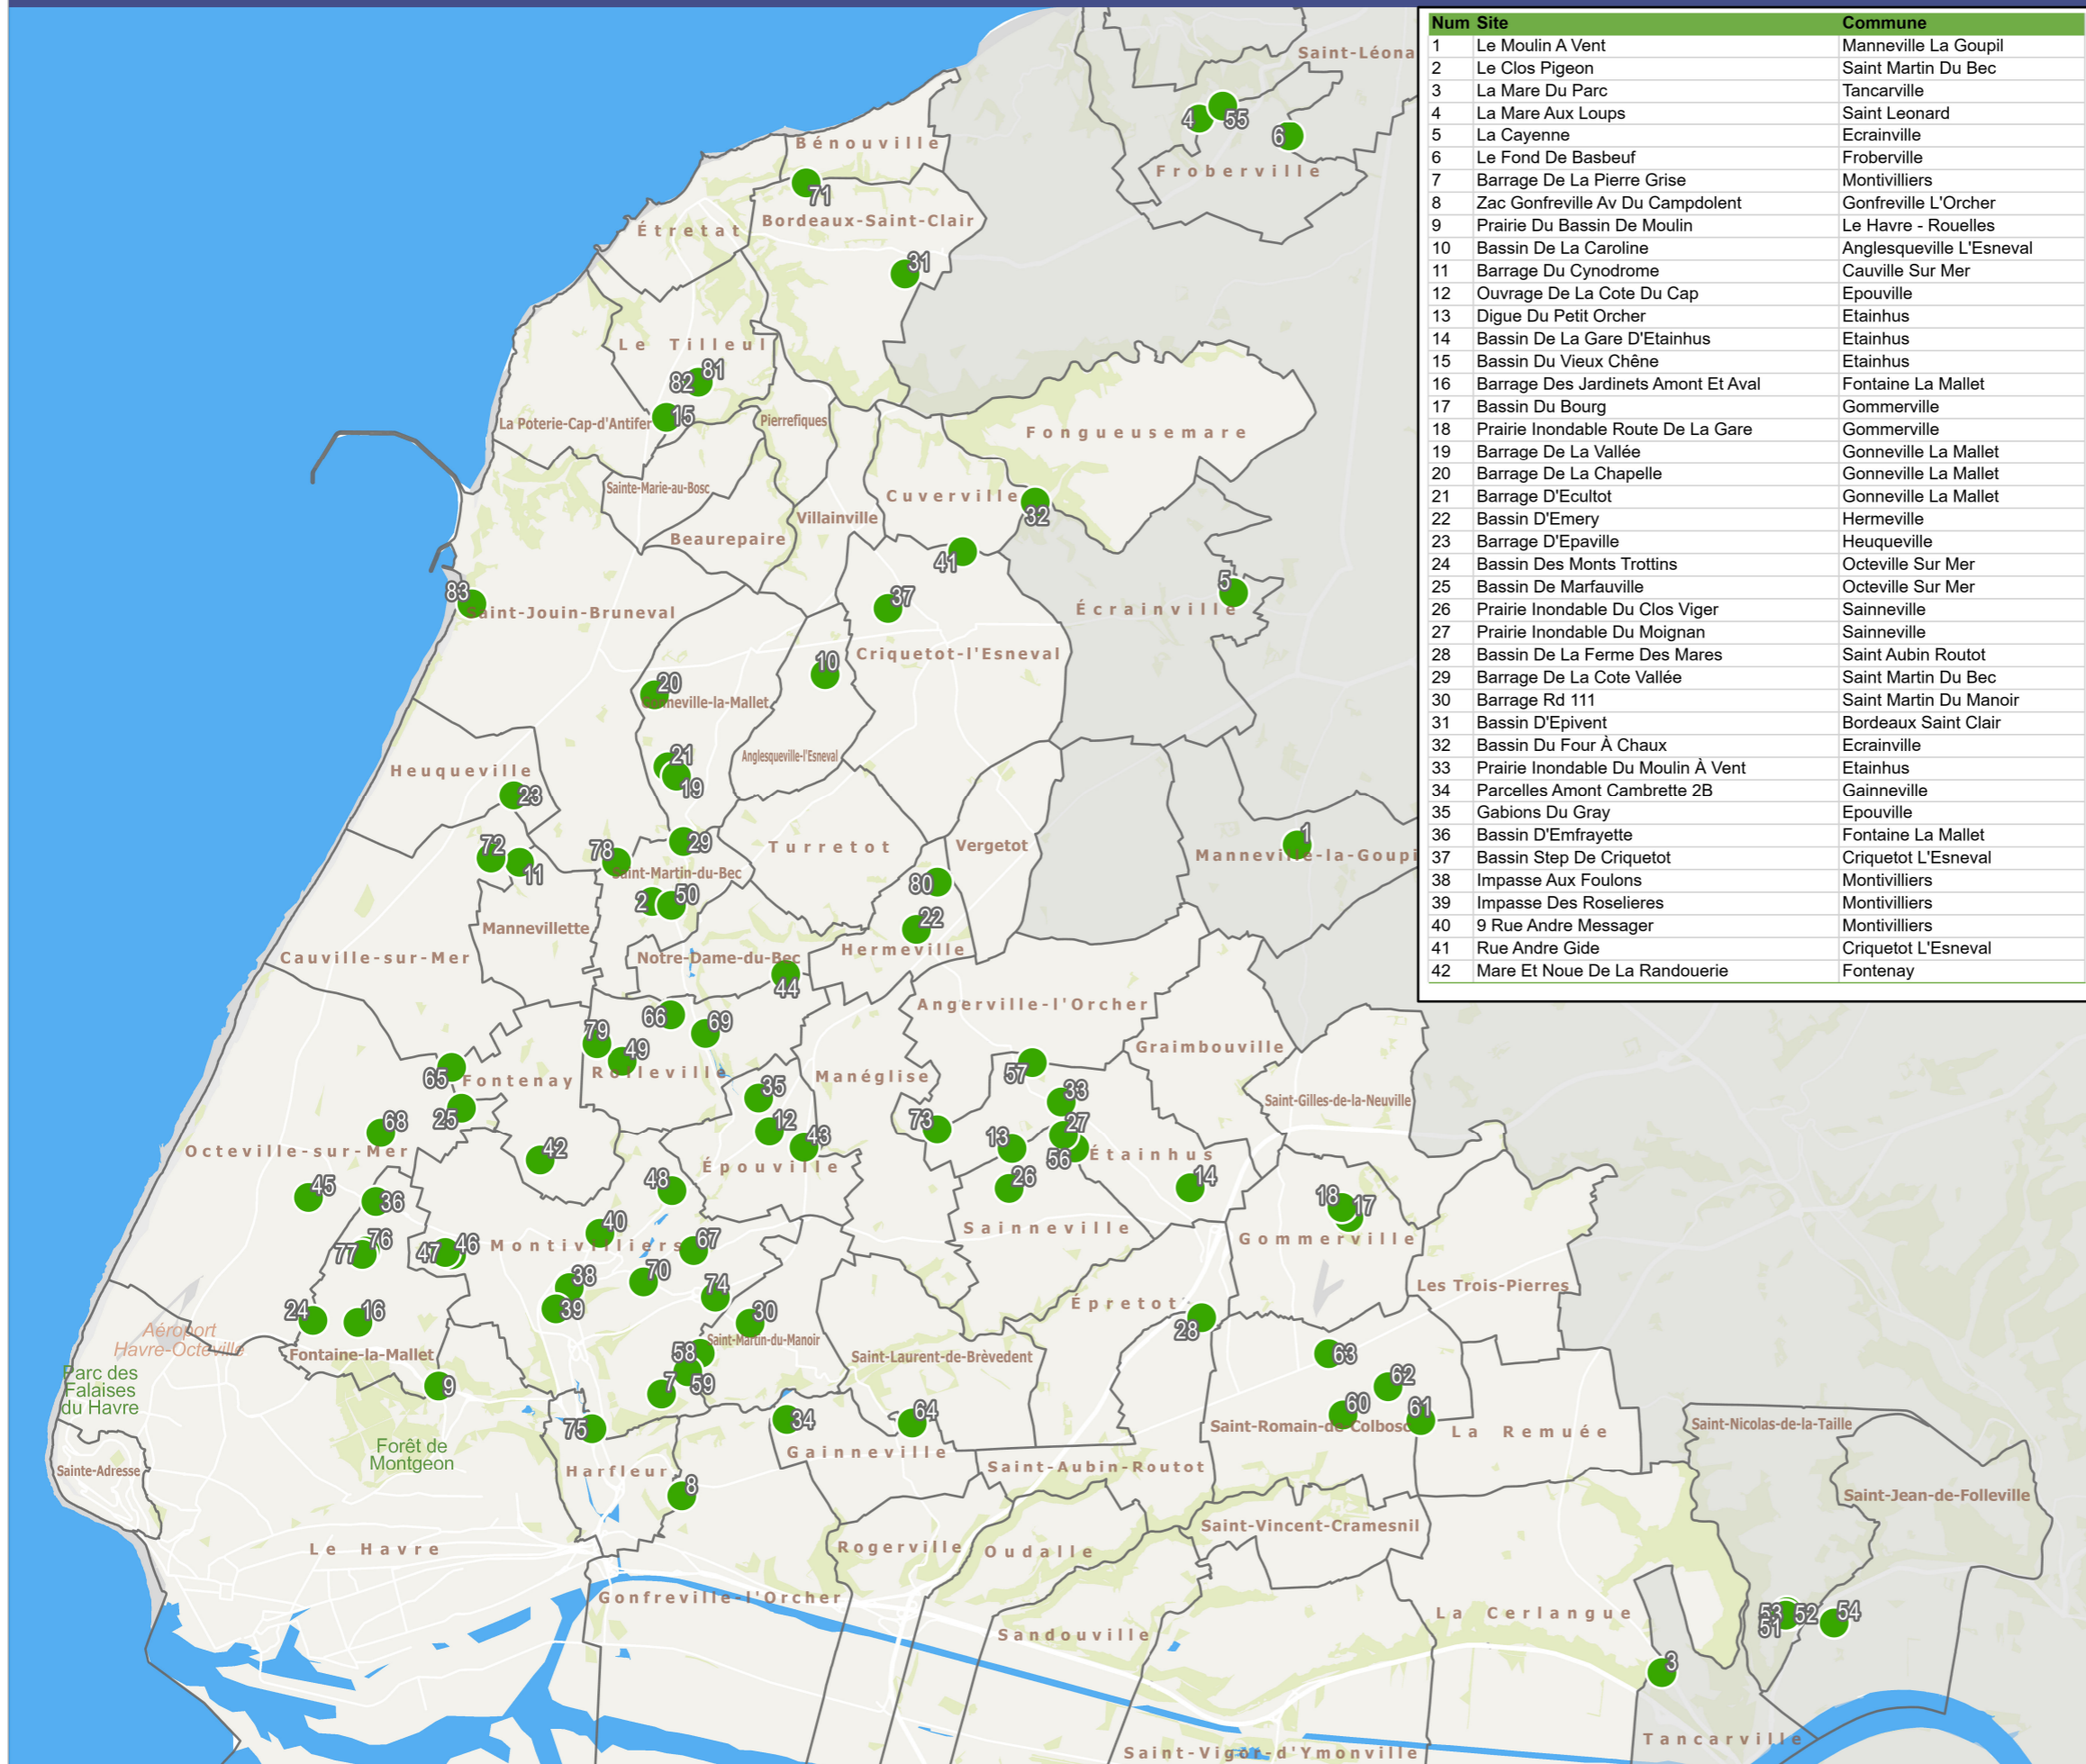

MISES A DISPOSITION AGRICOLES 2026 – LOT N°3

Num Site	Commune
1	Le Moulin A Vent
2	Le Clos Pigeon
3	La Mare Du Parc
4	La Mare Aux Loups
5	La Cayenne
6	Le Fond De Basbeuf
7	Barrage De La Pierre Grise
8	Zac Gonfreville Av Du Campdoler
9	Prairie Du Bassin De Moulin
10	Bassin De La Caroline
11	Barrage Du Cynodrome
12	Ouvrage De La Cote Du Cap
13	Digue Du Petit Orcher
14	Bassin De La Gare D'Etainhus
15	Bassin Du Vieux Chêne
16	Barrage Des Jardinets Amont Et Aval
17	Bassin Du Bourg
18	Prairie Inondable Route De La Gare
19	Barrage De La Vallée
20	Barrage De La Chapelle
21	Barrage D'Ecultot
22	Bassin D'Emery
23	Barrage D'Epaville
24	Bassin Des Monts Trottings
25	Bassin De Marfauville
26	Prairie Inondable Du Clos Viger
27	Prairie Inondable Du Moignan
28	Bassin De La Ferme Des Mares
29	Barrage De La Cote Vallée
30	Barrage Rd 111
31	Bassin D'Epivent
32	Bassin Du Four À Chaux
33	Prairie Inondable Du Moulin À Vent
34	Parcelles Amont Cambrette 2B
35	Gabions Du Gray
36	Bassin D'Emfrayette
37	Bassin Step De Criquetot
38	Impasse Aux Foulons
39	Impasse Des Roselieres
40	9 Rue Andre Messenger
41	Rue Andre Gide
42	Mare Et Noue De La Randourie